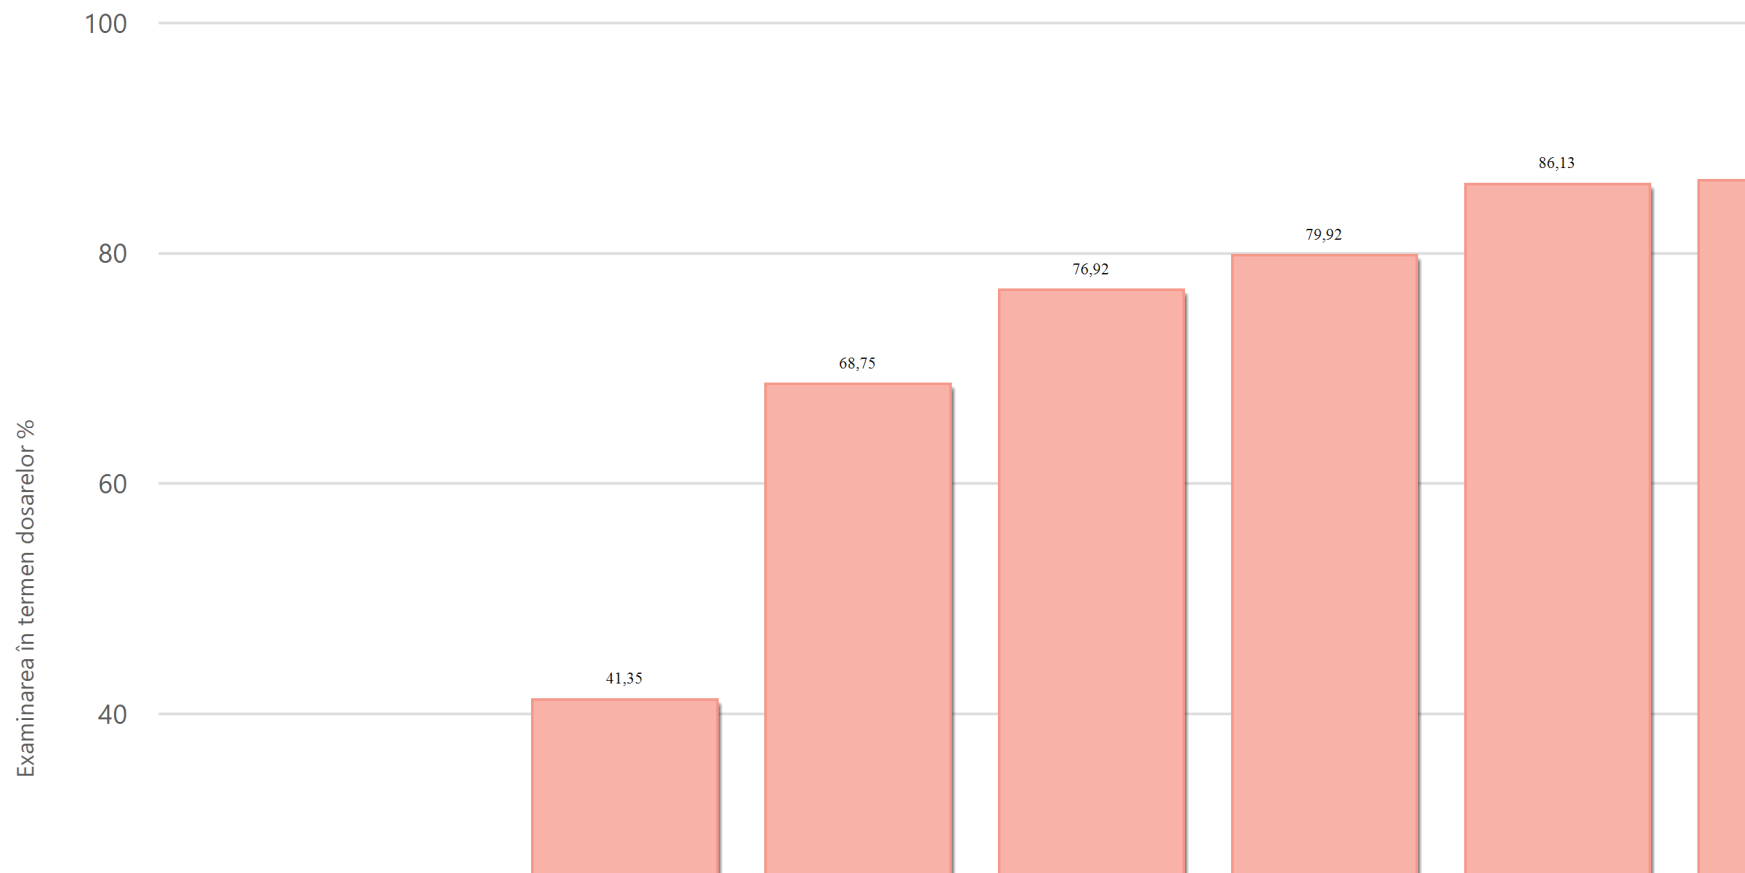

Instanța de judecată: *Judecătoria Anenii Noi* Tipul dosarelor: *Toate*

Categoria : *Toate*

Sub categoria : *Toate*

Perioada de raportare: *01.01.2022 - 31.12.2022* Data generării raportului statistic: *25.05.2023*

### Examinarea în termen

[vezi detalii](#)

Instanța de judecată: *Judecătoria Anenii Noi* Tipul dosarelor: *Toate*

Categoria : *Toate*

Sub categoria : *Toate*

Perioada de raportare: *01.01.2022 - 31.12.2022* Data generării raportului statistic: *25.05.2023*

**Examinarea în termen**

[vezi detalii](#)

Instanța de judecată: *Judecătoria Anenii Noi* Tipul dosarelor: *Toate*

Categoria : *Toate*

Sub categoria : *Toate*

Perioada de raportare: *01.01.2022 - 31.12.2022* Data generării raportului statistic: *25.05.2023*