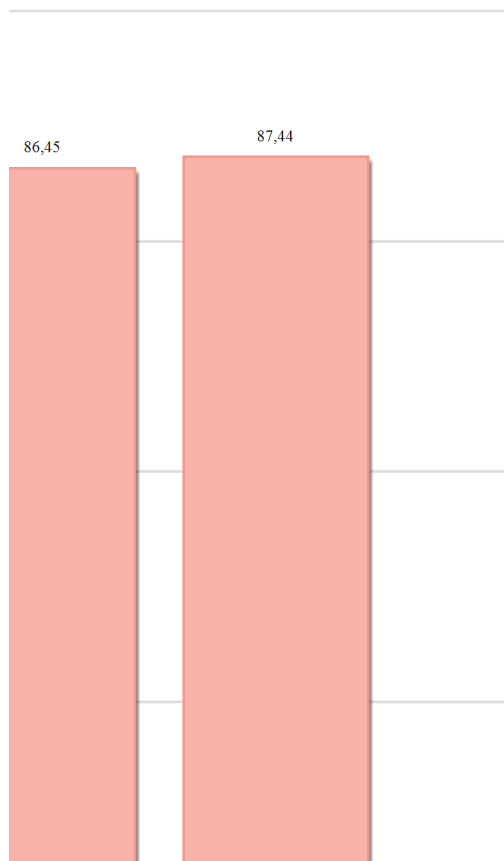

### Examinarea în termen

[vezi detalii](#)

Instanța de judecată: *Judecătoria Anenii Noi* Tipul dosarelor: *Toate*

Categoria : *Toate*

Sub categoria : *Toate*

Perioada de raportare: *01.01.2022 - 31.12.2022* Data generării raportului statistic: *25.05.2023*

**Examinarea în termen**

[vezi detalii](#)

Instanța de judecată: *Judecătoria Anenii Noi* Tipul dosarelor: *Toate*

Categoria : *Toate*

Sub categoria : *Toate*

Perioada de raportare: *01.01.2022 - 31.12.2022* Data generării raportului statistic: *25.05.2023*