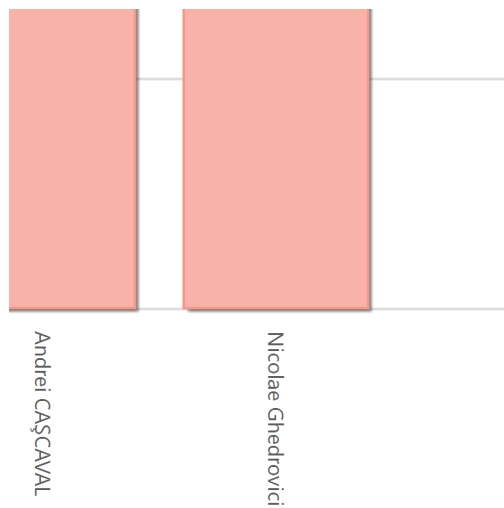

Instanța de judecată: *Judecătoria Anenii Noi* Tipul dosarelor: *Toate*

Categoria : *Toate*

Sub categoria : *Toate*

Perioada de raportare: *01.01.2022 - 31.12.2022* Data generării raportului statistic: *25.05.2023*

Examinarea în termen

[vezi detalii](#)