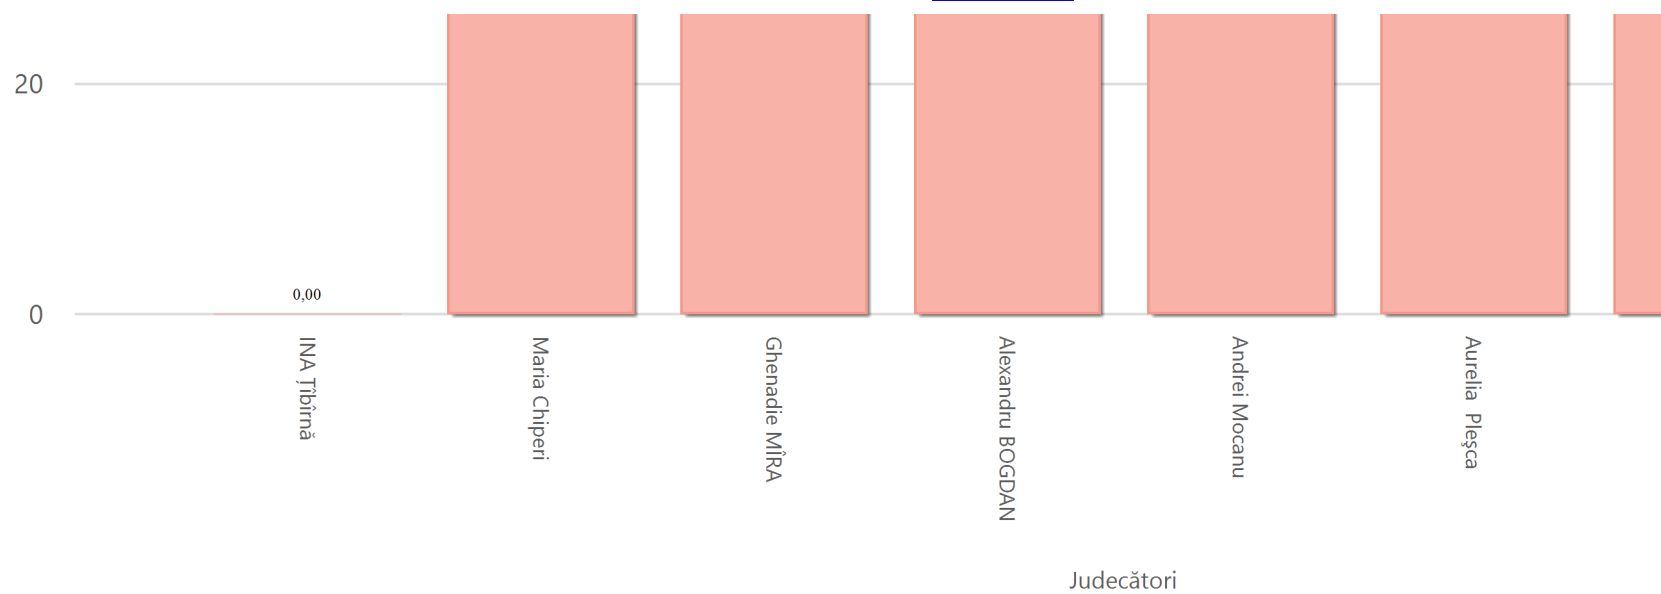

**Examinarea în termen**

[vezi detalii](#)

Instanța de judecată: *Judecătoria Anenii Noi* Tipul dosarelor: *Toate*

Categoria : *Toate*

Sub categoria : *Toate*

Perioada de raportare: *01.01.2022 - 31.12.2022* Data generării raportului statistic: *25.05.2023*

### Examinarea în termen

[vezi detalii](#)

Instanța de judecată: *Judecătoria Anenii Noi* Tipul dosarelor: *Toate*

Categoria : *Toate*

Sub categoria : *Toate*

Perioada de raportare: *01.01.2022 - 31.12.2022* Data generării raportului statistic: *25.05.2023*