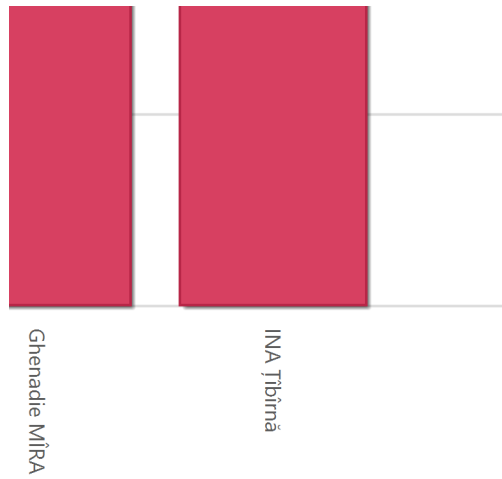

Rata Apelurilor (RA)

[vezi detalii](#)

Instanța de judecată: *Judecătoria Anenii Noi* Tipul dosarelor: *Toate*

Categoria : *Toate*

Sub categoria : *Toate*

Perioada de raportare: *01.01.2022 - 01.12.2022* Data generării raportului statistic: *25.05.2023*

Rata Apelurilor (RA)

[vezi detalii](#)

Judecători	Rata deciziilor atacate cu apel / recurs	Apelurilor depuse , №	Numărul hotărârilor instanței de fond , №
Aurelia Pleșca	5,82	22	378
Andrei CAȘCAVAL	8,70	54	621
Alexandru BOGDAN	10,38	19	183
Andrei Mocanu	11,84	94	794
Nicolae Ghedrovici	21,95	27	123
Maria Chiperi	32,88	24	73
Ghenadie MÎRA	38,89	7	18
INA Țibîrnă	50,00	1	2