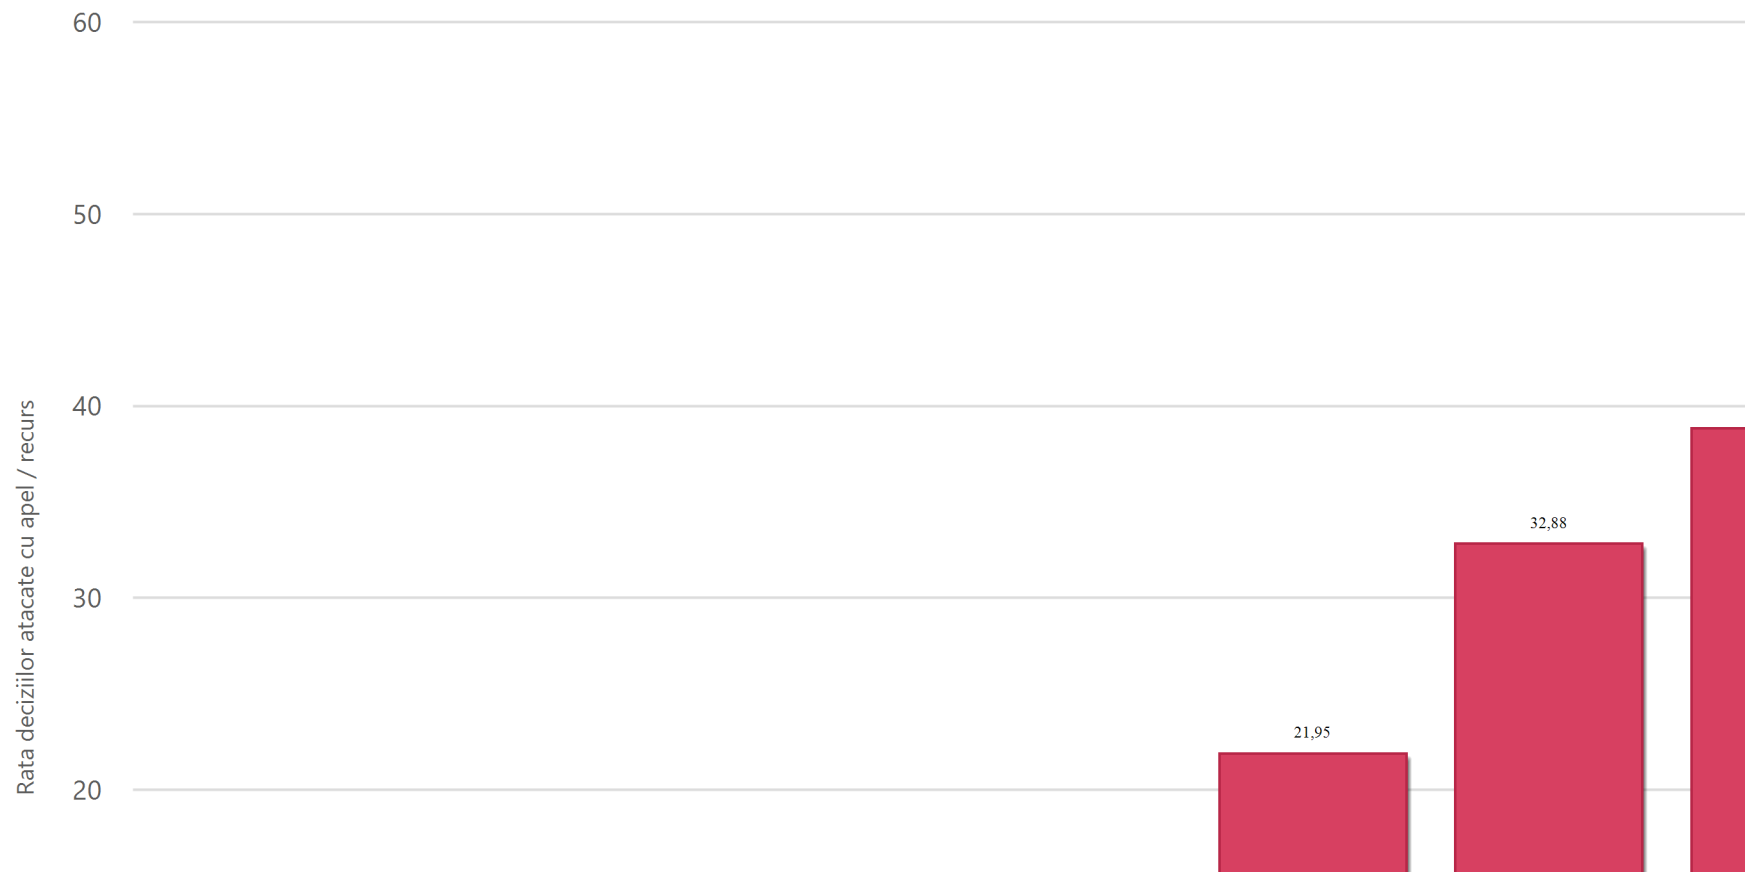

Instanța de judecată: *Judecătoria Anenii Noi* Tipul dosarelor: *Toate*

Categoria : *Toate*

Sub categoria : *Toate*

Perioada de raportare: *01.01.2022 - 01.12.2022* Data generării raportului statistic: *25.05.2023*

Rata Apelurilor (RA)

[vezi detalii](#)