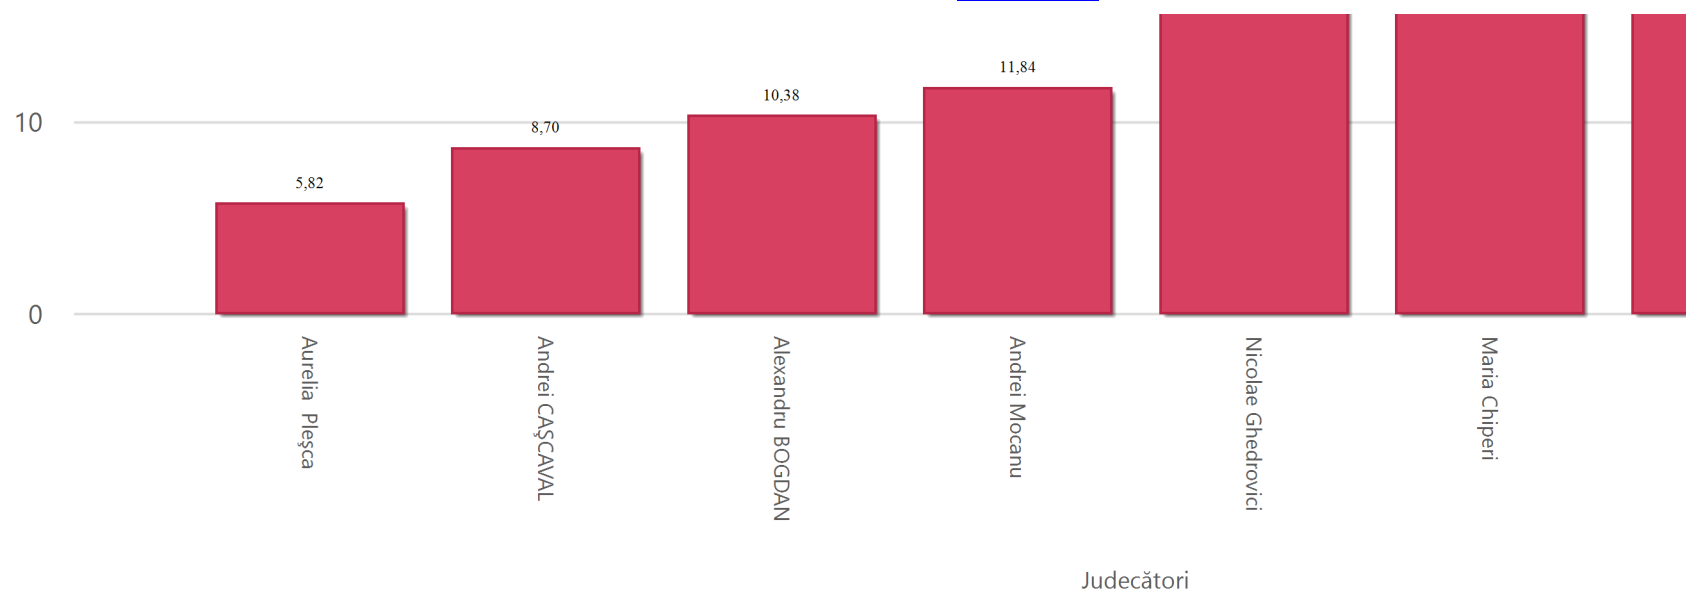

Instanța de judecată: *Judecătoria Anenii Noi* Tipul dosarelor: *Toate*

Categoria : *Toate*

Sub categoria : *Toate*

Perioada de raportare: *01.01.2022 - 01.12.2022* Data generării raportului statistic: *25.05.2023*

Rata Apelurilor (RA)

[vezi detalii](#)