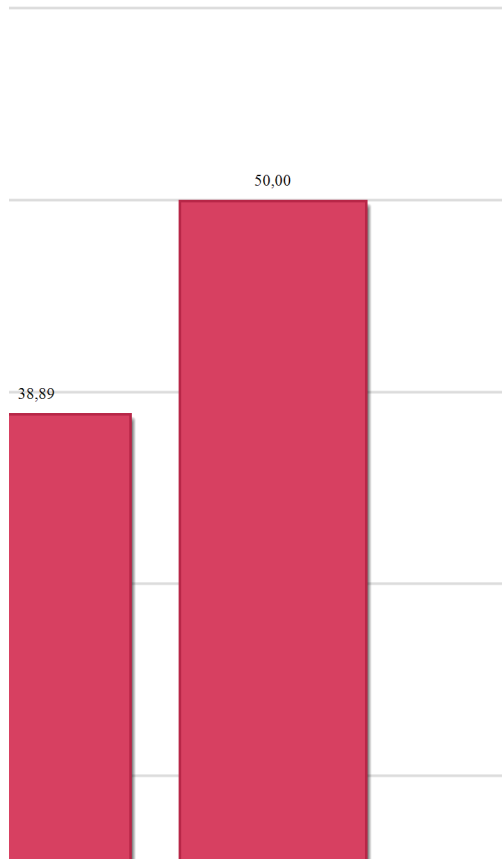

Rata Apelurilor (RA)

[vezi detalii](#)

Instanța de judecată: *Judecătoria Anenii Noi* Tipul dosarelor: *Toate*

Categoria : *Toate*

Sub categoria : *Toate*

Perioada de raportare: *01.01.2022 - 01.12.2022* Data generării raportului statistic: *25.05.2023*