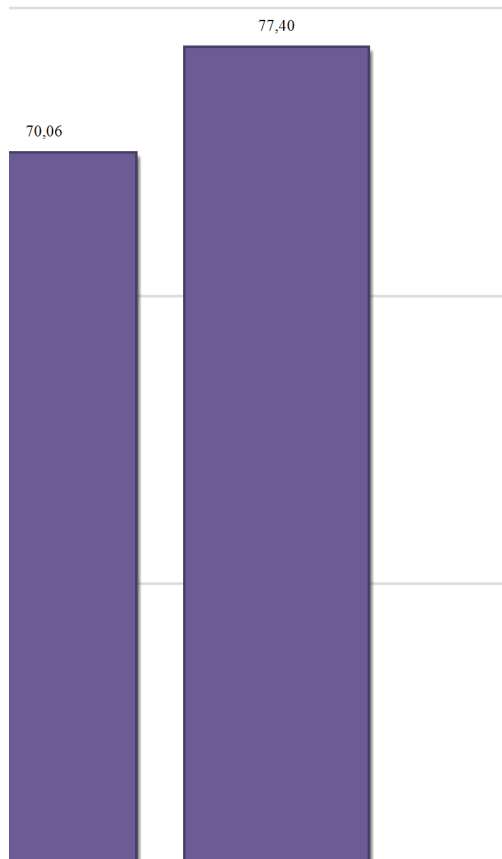

Instanța de judecată: *Judecătoria Anenii Noi*
Tipul dosarelor: *Toate*
Categorie : *Toate*
Sub categoria : *Toate*
Perioada de raportare: *01.01.2022 - 01.12.2022*
Data generării raportului statistic: *25.05.2023*

Rata dosarelor încheiate printr-o singură sedință