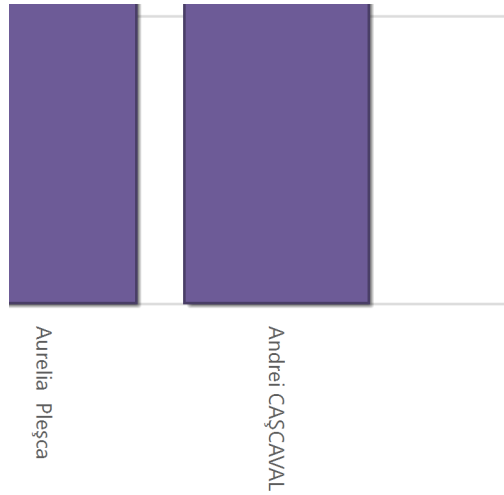

Instanța de judecată: *Judecătoria Anenii Noi*
Tipul dosarelor: *Toate*
Categorie : *Toate*
Sub categoria : *Toate*
Perioada de raportare: *01.01.2022 - 01.12.2022*
Data generării raportului statistic: *25.05.2023*

Rata dosarelor încheiate printr-o singură sedință