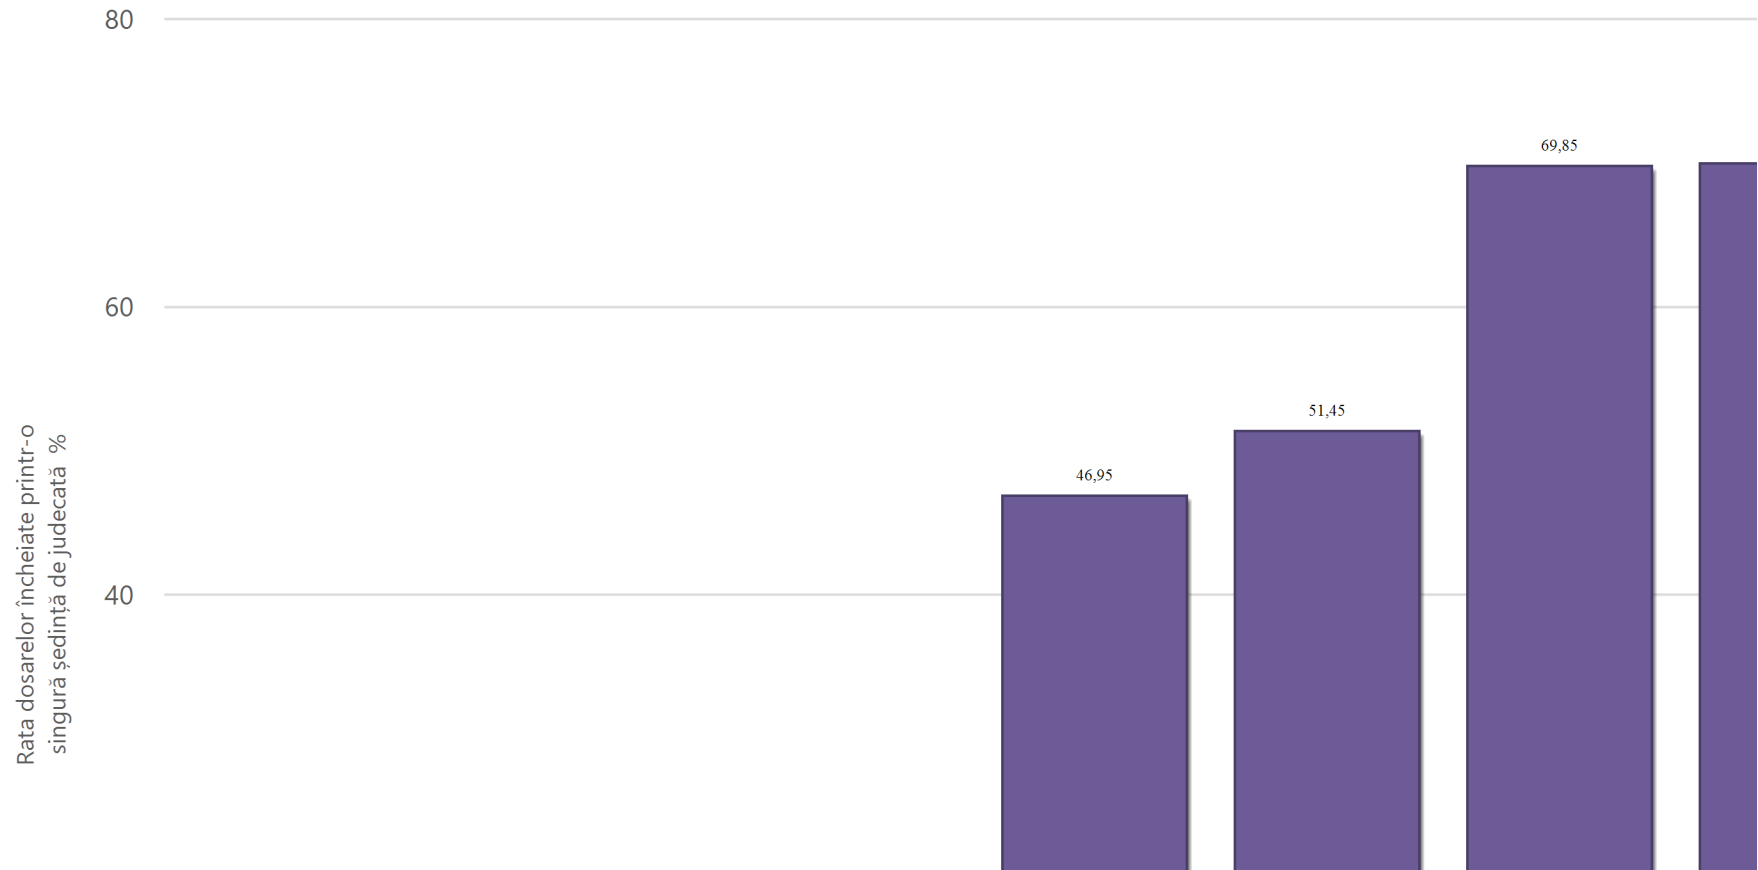

Instanța de judecată: Judecătoria Anenii Noi
Tipul dosarelor: Toate
Categoria : Toate
Sub categoria : Toate
Perioada de raportare: 01.01.2022 - 01.12.2022
Data generării raportului statistic: 25.05.2023

Rata dosarelor încheiate printr-o singură sedință

Instanța de judecată: *Judecătoria Anenii Noi*
Tipul dosarelor: *Toate*
Categorie : *Toate*
Sub categoria : *Toate*
Perioada de raportare: *01.01.2022 - 01.12.2022*
Data generării raportului statistic: *25.05.2023*

Rata dosarelor încheiate printr-o singură sedință

Instanța de judecată: *Judecătoria Anenii Noi*
Tipul dosarelor: *Toate*
Categoría : *Toate*
Sub categoria : *Toate*
Perioada de raportare: *01.01.2022 - 01.12.2022*
Data generării raportului statistic: *25.05.2023*

Instanța de judecată: Judecătoria Anenii Noi

Tipul dosarelor: Toate

Categoria : Toate

Sub categoria : Toate

Perioada de raportare: 01.01.2022 - 01.12.2022

Data generării raportului statistic: 25.05.2023

Rata dosarelor încheiate printr-o singură ședință