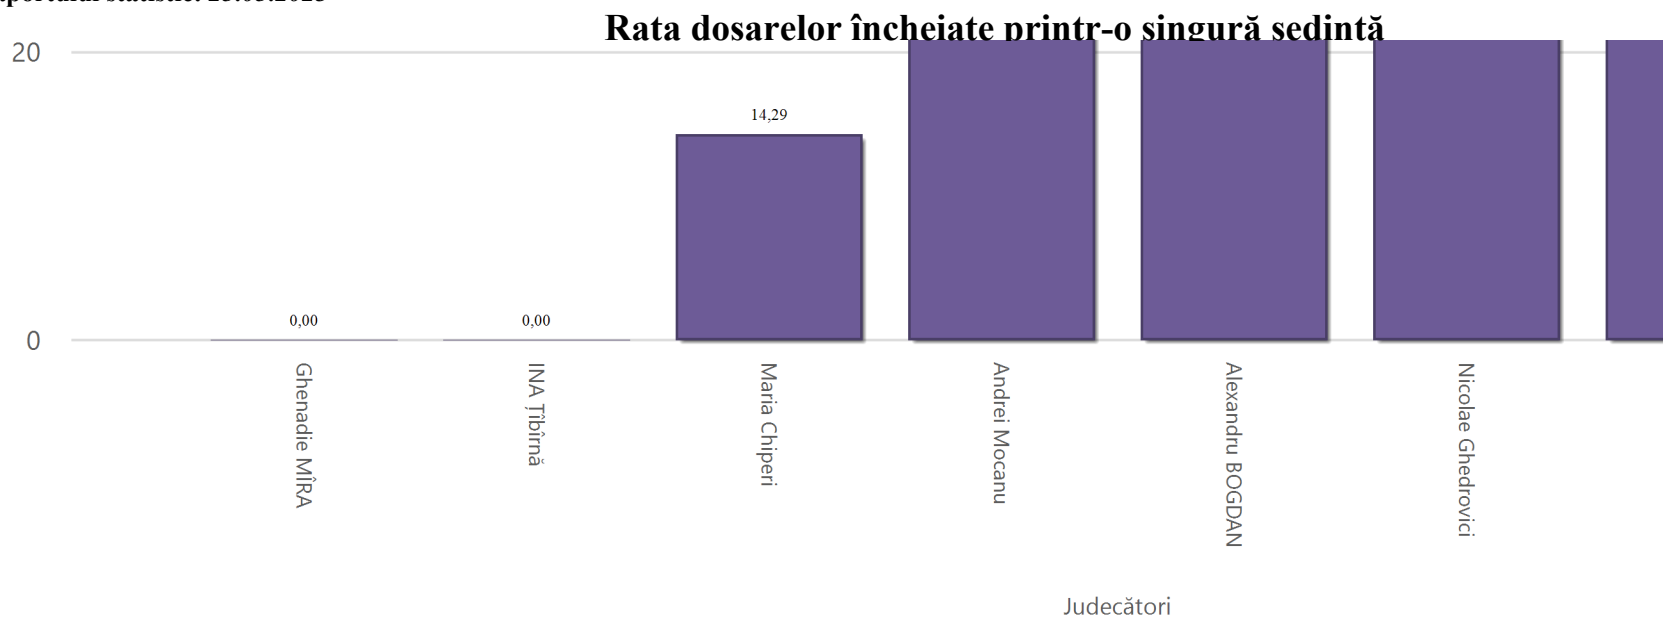

Rata dosarelor încheiate printr-o singură sedință

Instanța de judecată: *Judecătoria Anenii Noi*
Tipul dosarelor: *Toate*
Categorie : *Toate*
Sub categoria : *Toate*
Perioada de raportare: *01.01.2022 - 01.12.2022*
Data generării raportului statistic: *25.05.2023*

Rata dosarelor încheiate printr-o singură sedință

Instanța de judecată: *Judecătoria Anenii Noi*
Tipul dosarelor: *Toate*
Categoría : *Toate*
Sub categoria : *Toate*
Perioada de raportare: *01.01.2022 - 01.12.2022*
Data generării raportului statistic: *25.05.2023*